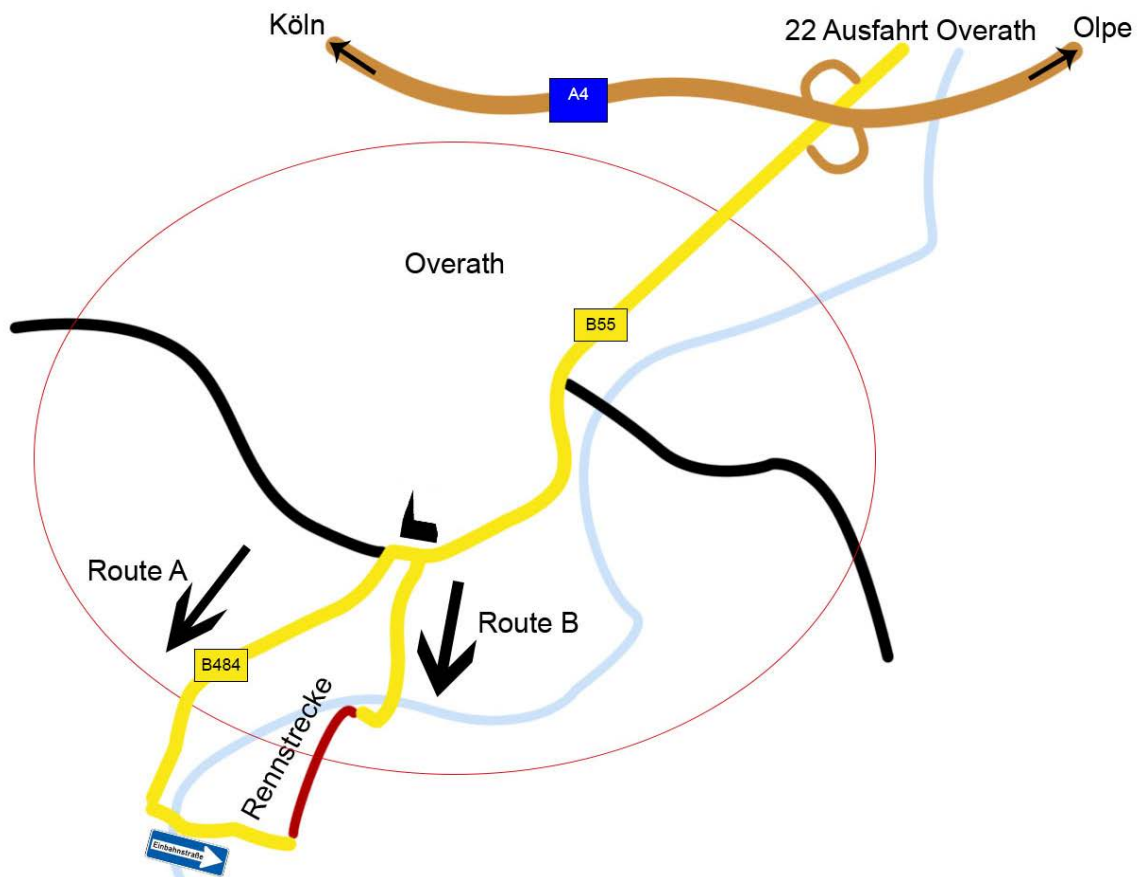

# Anfahrtsplan zum Rennen in Overath am 16.09.2018

**Adresse:** Perenchiesstraße 3, 51491 Overath, Deutschland

**Anfahrt** über die A4 aus Richtung Köln oder Olpe kommend. Achtung in Overath befindet sich eine Umweltzone!

**Route A:** Für alle Teilnehmenden mit PKW und BesucherInnen! Nach der Ausfahrt Overath auf die B55 Richtung Overath abbiegen. Das Stadtzentrum durchfahren und am Kreisverkehr (nach der Kirche auf rechter Hand) die dritte Ausfahrt nehmen. Nach etwas mehr als einem Kilometer links in Cyriax abbiegen (Hinter Bushaltestelle Spich) und der Straße über eine Brücke folgen. Der Straße bis zum Ende folgen. Dann links abbiegen auf die Parkplätze.

**Route B:** Für alle Teilnehmenden, die mit LKW oder PKW mit Anhänger anreisen. Nach der Ausfahrt Overath auf die B55 Richtung Overath abbiegen. Das Stadtzentrum durchfahren und an der Ampelkreuzung vor der Kirche auf der rechten Seite links abbiegen. Unter der Unterführung und über die Aggerbrücke am Kreisverkehr die erste Ausfahrt nehmen.

**Tipp:** Achtet auf die Seifenkisten-Wegweiser ab der Autobahnabfahrt!